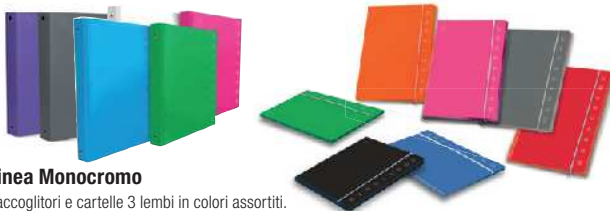

Linea Monocromo

Raccoglitori e cartelle 3 lembi in colori assortiti.

Cod	Rif.art.	Formato	Anello	Umv
Raccoglitore 4 anelli				
35215	001314925	185x220mm	25mm	cf 5
35216	001196330	270x320mm	30mm	cf 5
Cartella 3 lembi c/elastico tubolare				
67589	02175633L	260x355mm	12mm	cf 6