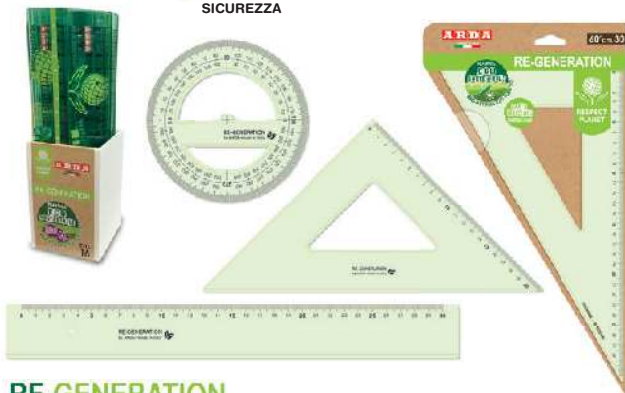

RE-GENERATION

La prima serie da disegno a ridotto impatto ambientale. Articoli realizzati in plastica riciclabile al 100% confezionati in buste di carta riciclata.

Cod.	Rif.Art.	Note	Umv
93886	RE4530	squadra 45° - 30cm	pz
93887	RE6030	squadra 60° - 30cm	pz
93888	RE30	riga 30cm	pz
93889	RE50	riga 50cm	pz
93890	RE36012	goniometro 360° - 12cm	pz
93891	RE15BAR	barattolo 24 righelli 16cm	pz

new