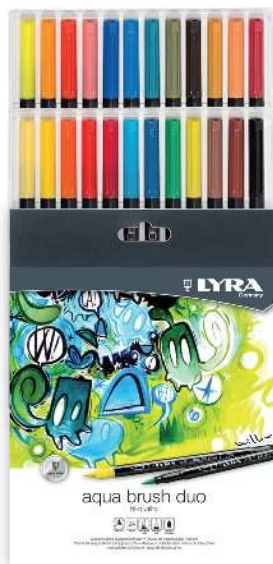

Cod. 85...

Monocolore in astuccio 10 pennarelli

Cod. 94288
Set Primary tones
6 pennarelli

Cod. 94289
Set Pastel tones
6 pennarelli

Cod. 94290
Set Skin tones
6 pennarelli

Cod. 94294
Set Grey tones
6 pennarelli

colori acquerellabili

Cod. 76861
Set 12 pennarelli

Cod. 76862
Set 24 pennarelli

Cod. 85057
Set 36 pennarelli

Cod. 94291
Espositore in plexiglass assortimento 360 pennarelli

Lyra Aqua Brush Duo. Pennarello a base d'acqua con doppia punta per disegno artistico, illustrazione e lettering. **Punta pennello** molto elastica per una stesura morbida e piatta del colore. **Punta fine** per realizzare contorni, dettagli e disegni di precisione. **Acquerellabili** e perfettamente miscelabili tra loro per ottenere infinite sfumature.