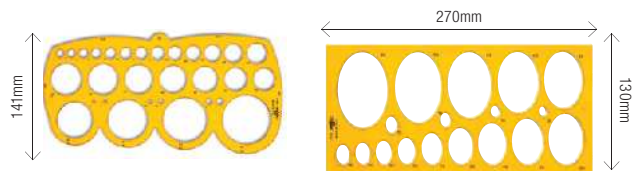

Linea Profil alluminio

A

B

Righe

Alluminio anodizzato con 2 millimetrate. Listello in gomma antiscivolo.

Cod.	Rif.Art.	Formato	Note	Umv
56789	17910BAR	10 cm	senza gomma antiscivolo	cf 15
51595	17915BAR	15cm	senza gomma antiscivolo	cf 15
51330	18420	20 cm	senza gomma antiscivolo	pz
51331	18430	30 cm	senza gomma antiscivolo	pz
34884	18230	30 cm	con gomma e bordo tirachina	pz
34886	18250	50 cm	con gomma e bordo tirachina	pz
34887	18260	60 cm	con gomma e bordo tirachina	pz
34889	18280	80 cm	con gomma e bordo tirachina	pz
34890	182100	100 cm	con gomma e bordo tirachina	pz

Disegno per mancini

Accessori da disegno con millimetratura speciale invertita da destra verso sinistra.

Cod.	Rif.Art.	Note	Umv
80907	70420MAN	Set 3 pz - squadra 45°,60°, riga 30cm	pz
82385	28730MAN	Squadra 45° - 30cm	pz
82386	28830MAN	Squadra 60° - 30cm	pz
82387	28930MAN	Riga - 30cm	pz
82388	283MAN	Doppiodecmetro - 20cm	pz

Squadre linea PROFIL alluminio

Alluminio anodizzato. Smusso e millimetratura di precisione.

Cod.	Rif.Art.	Formato	Umv
34891	18032	45° - 30 cm	pz
34892	18132	60° - 30 cm	pz
34893	18040	45° - 35 cm	pz
34894	18140	60° - 35 cm	pz
56790	80312	coppia 45° / 60° - 12cm	pz

Righelli colorati

Righelli in plastica resistente. Barattolo in colori assortiti.

Cod.	Rif. Art.	Note	Umv
34870	282C	righello 15cm - larghezza 2cm	cf 50
51329	28917BAR	righello 17cm - larghezza 3cm	cf 30

Normografi lettere e cifre

In k-resin colore verde. Adatti per scrivere sia con matita che con china.

Cod.	Rif. Art.	Formato	Umv
35296	30025	2,5mm	pz
51516	3003	3mm	pz
35297	30035	3,5mm	pz
35298	3005	5mm	pz
35299	3007	7mm	pz
35300	30010	10mm	pz

Parallelografo

Tavola in legno bilaminato con leggio. Riga in plexiglass con guscette in plastica per lo scorrimento.