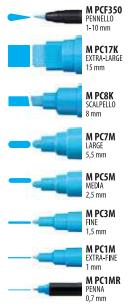

uni POSCA

MARCATORE A TEMPERA A BASE D'ACQUA

scrive su tutte le superfici, carta, cartoncini colorati, plastica, vetro, metallo e tessuti. Ideale su foto, diari, biglietti di auguri e per decorare qualsiasi tipo di oggetto. Oltre 40 varianti colore.
A PAGINA 478