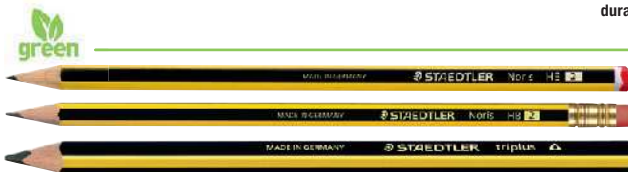

Matite Swano® Fluo e Swano® Pastel

Matite in grafite in colori assortiti con gommino.

Cod	Rif.Art.	Gradazione	Note	Umv
52887	A 4907/12	HB	fluo	cf 12
88892	B F52269	HB	pastel	cf 12

Matita NORIS®

Matita di ottima qualità ideale per scuola e ufficio. Resistente alla rottura grazie ad una formula speciale della mina ed una solida incollatura al legno. Legno certificato PEFC proveniente da foreste a gestione sostenibile. Disponibile anche in versione Jumbo triangolare con diametro mina 4mm.