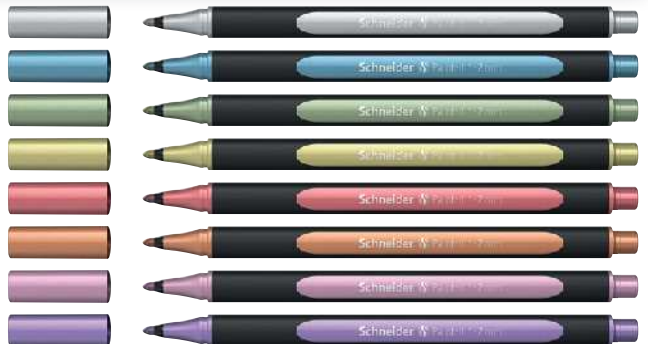

Metallic Liner

Metallic Liner 020

Ideale per scrittura e decorazioni con dettagli metallizzati. Inchiostro metallizzato di alta qualità per risultati notevoli. Punta di misura 1-2 mm. Non c'è bisogno di agitare o esercitare pressione alcuna. Asciugatura rapida e inodore. Disponibile anche in pratici astucci.