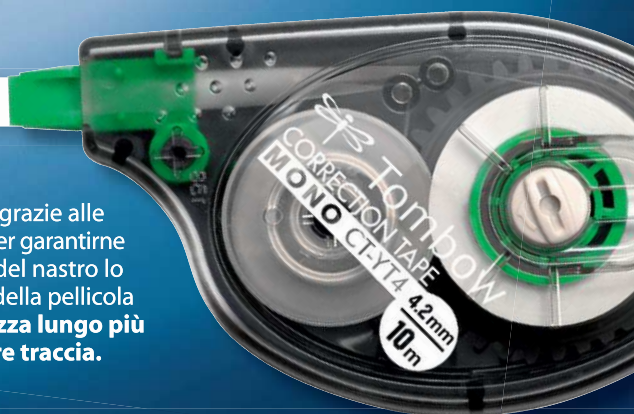

CORRETTORE A NASTRO

MONO® CORRECTION TAPE PCT-YT4

PCT-YT4, il correttore a nastro della linea MONO TAPE, vi conquisterà grazie alle sue eccezionali qualità. Tutti i correttori Tombow vengono testati a mano per garantirne il perfetto funzionamento. L'esclusivo meccanismo di stesura trasversale del nastro lo rende particolarmente facile da usare ed assicura la perfetta applicazione della pellicola coprente, e non è tutto: PCT-YT4 è dotato di un nastro da 4 mm. di altezza lungo più di 10 metri... anche il più piccolo errore verrà cancellato senza lasciare traccia.

Distribuito da: KOH-I-NOOR Italia S.p.A. www.kin.it