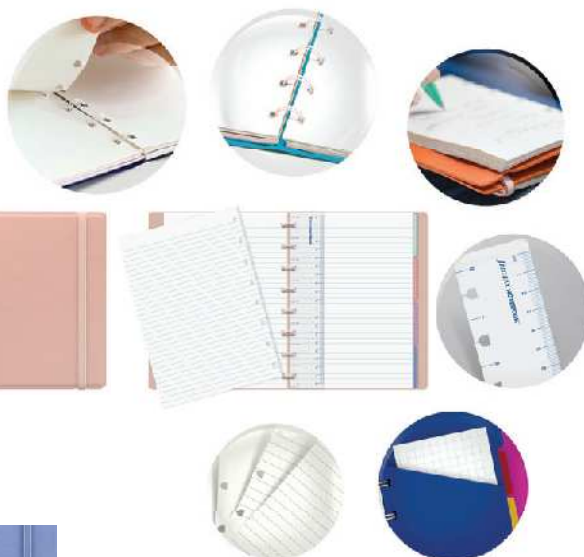

NOTEBOOK

I Notebook Filofax offrono le stesse caratteristiche che hanno reso il marchio un'icona. Semplice come un blocco appunti, ma flessibile e personalizzabile.

La sua unica e particolare progettazione permette di rimuovere o aggiungere carta ed accessori e di essere perfettamente piatto quando aperto. Dotato di una soffice copertina in similpelle gofrata e chiusura con elastico.

Fornito con 56 pagine a righe; inclusi un righello in plastica e 4 divisori colorati di cui uno con tasca. Fogli, righello e divisori possono essere facilmente rimossi e riposizionati a piacimento.